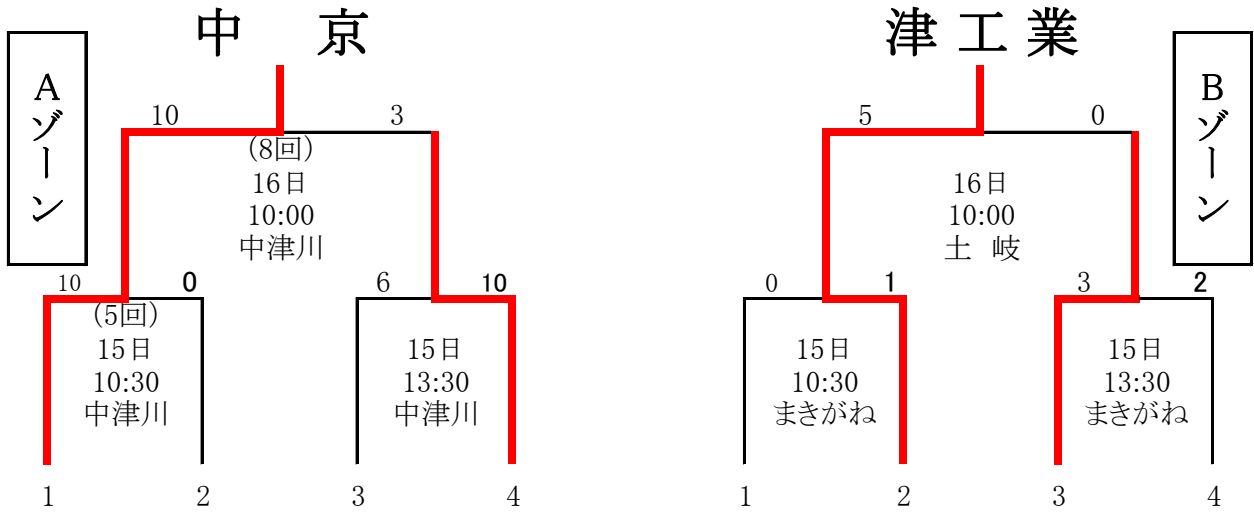

第 71 回 春季東海高等学校総合体育大会軟式野球競技

中津川： 中津川公園野球場

まきがね： まきがね公園野球場

土 岐： 土岐総合公園野球場

中
京

静岡
商業

桜
丘

高
田